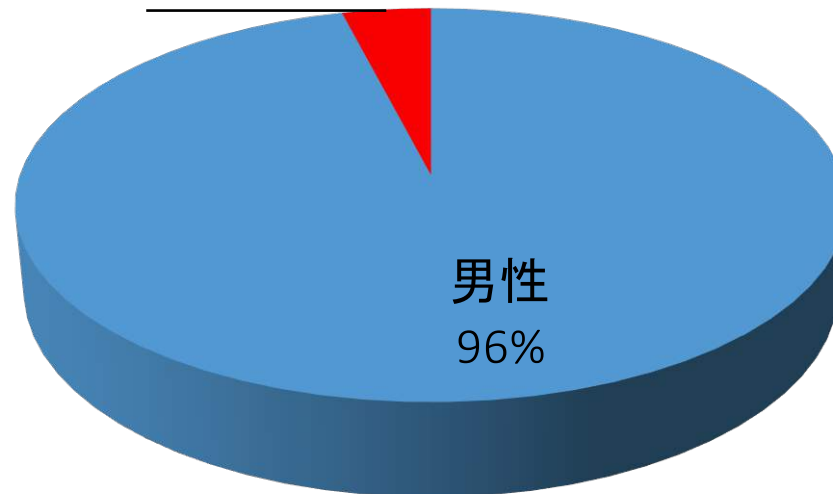

- ・世界のロータリアンの人数は横ばい
- ・減少 日本、北米、イギリス
- ・増加 韓国、ドイツ、インド
- ・日本の目標 88,000人を10万人にする
- ・四つの柱
 - 1 SAKUJI作戦
 - 2 女性会員を増やす
 - 3 維持 日本全体で退会者を減らす
 - 4 クラブ拡大と衛星クラブ

世界・日本・2650地区の会員数状況

●世界の情報【 2015年2月末 】

- ・会員数=1, 207, 102
- ・クラブ数=34, 823
- ・国と地域=200ヶ国以上

●日本の情報【 2015年3月末 】

- ・会員数=88, 570
- ・クラブ数=2, 277

●RI第2650区の情報【 2015年3月末 】

- ・会員数=4, 640
- ・クラブ数=97 (内、女性会員 187)

世界主要国の会員数 (2014年6月13日現在)

2.世界・日本の年齢別状況 (2015年4月現在)

3.世界・日本・2650地区の女性会員比率 (2014年12月末)

全世界の
女性 男性会員と女性会員
15% (女性15%)

日本の男性会員と女性
会員(女性8%)
女性 8%

2650地区の男性会員と女性会員
女性4.1% (女性4.1%)

会員数

■ 2650地区97クラブ ■ 京都地域42クラブ ■ 福井地域19クラブ
 ■ 滋賀地域21クラブ ■ 奈良地域14クラブ ■ Eクラブ

女性会員数

■ 女性

	会員数	女性	女性比率(%)
2650地区97クラブ	4687	195	4.12
京都地域42クラブ	2187	76	3.47
福井地域19クラブ	815	57	7.00
滋賀地域21クラブ	898	28	3.11
奈良地域14クラブ	724	25	3.45
Eクラブ	63	9	14.23