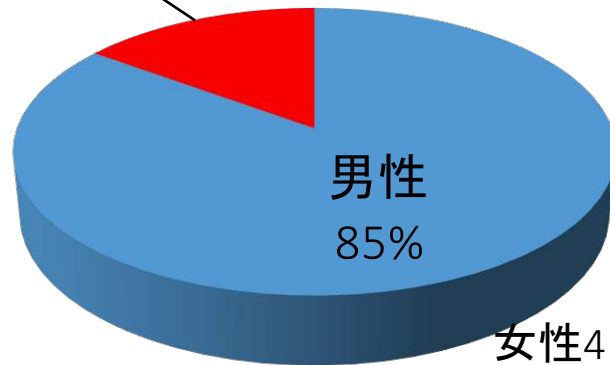

- ・世界のロータリアンの人数は横ばい
- ・減少 日本、北米、イギリス
- ・増加 韓国、ドイツ、インド
- ・日本の目標 88,000人を10万人にする
- ・四つの柱
 - 1 SAKUJI作戦
 - 2 女性会員を増やす
 - 3 維持 日本全体で退会者を減らす
 - 4 クラブ拡大と衛星クラブ

世界・日本・2650地区の会員数状況

●世界の情報【 2015年2月末 】

- ・会員数=1, 207, 102
- ・クラブ数=34, 823
- ・国と地域=200ヶ国以上

●日本の情報【 2015年3月末 】

- ・会員数=88, 570
- ・クラブ数=2, 277

●RI第2650区の情報【 2015年3月末 】

- ・会員数=4, 640
- ・クラブ数=97 (内、女性会員 187)

世界主要国の会員数 (2014年6月13日現在)

2.世界・日本の年齢別状況 (2015年4月現在)

3.世界・日本・2650地区の女性会員比率 (2014年12月末)

全世界の
女性 男性会員と女性会員
15% (女性15%)

日本の男性会員と女性
会員(女性8%)
女性 8%

2650地区の男性会員と女性会員
女性4.1% (女性4.1%)

会員数

■ 2650地区97クラブ ■ 京都地域42クラブ ■ 福井地域19クラブ
 ■ 滋賀地域21クラブ ■ 奈良地域14クラブ ■ Eクラブ

女性会員数

■ 女性

	会員数	女性	女性比率(%)
2650地区97クラブ	4687	195	4.12
京都地域42クラブ	2187	76	3.47
福井地域19クラブ	815	57	7.00
滋賀地域21クラブ	898	28	3.11
奈良地域14クラブ	724	25	3.45
Eクラブ	63	9	14.23