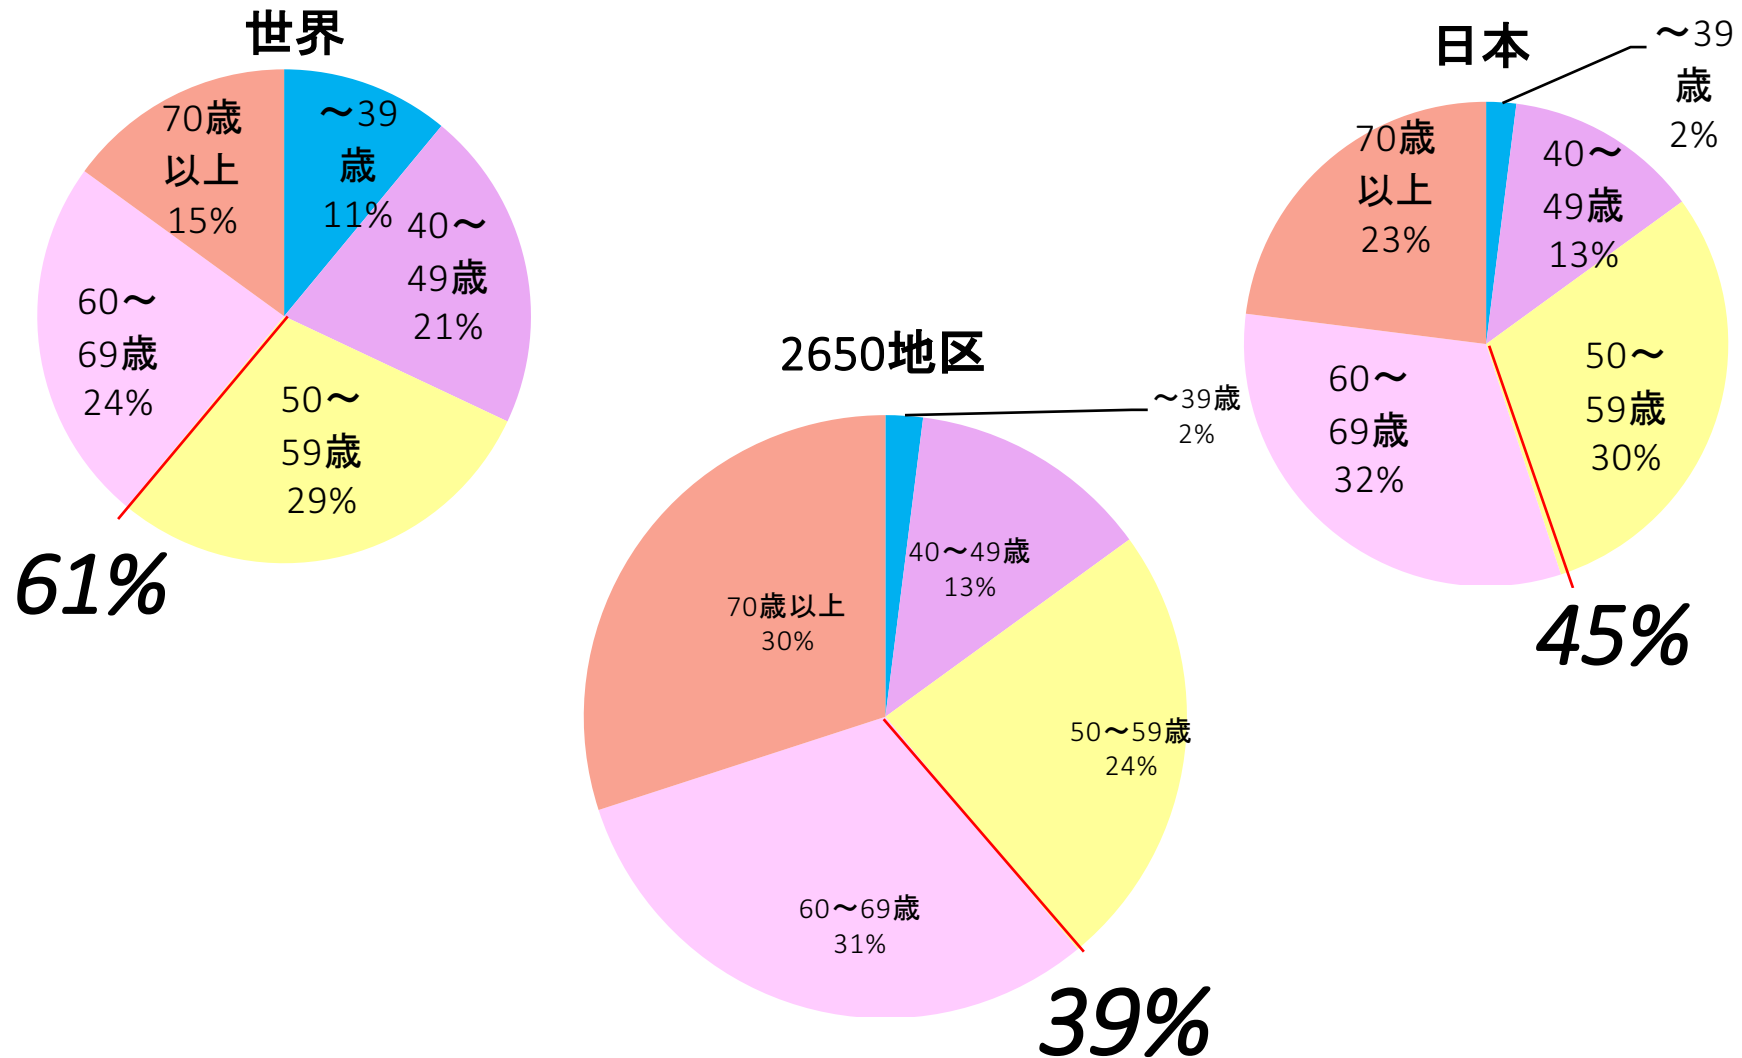

- ・世界のロータリアンの人数は横ばい
- ・減少 日本、北米、イギリス
- ・増加 韓国、ドイツ、インド
- ・日本の目標 88,000人を10万人にする
- ・四つの柱
 - 1 SAKUJI作戦
 - 2 女性会員を増やす
 - 3 維持 日本全体で退会者を減らす
 - 4 クラブ拡大と衛星クラブ

世界・日本・2650地区の会員数状況

●世界の情報【 2015年2月末 】

- ・会員数=1, 207, 102
- ・クラブ数=34, 823
- ・国と地域=200ヶ国以上

●日本の情報【 2015年3月末 】

- ・会員数=88, 570
- ・クラブ数=2, 277

●RI第2650区の情報【 2015年3月末 】

- ・会員数=4, 640
- ・クラブ数=97 (内、女性会員 187)

世界主要国の会員数 (2014年6月13日現在)

2.世界・日本の年齢別状況 (2015年4月現在)

3.世界・日本・2650地区の女性会員比率 (2014年12月末)

全世界の
女性 男性会員と女性会員
15% (女性15%)

日本の男性会員と女性
会員(女性8%)
女性 8%

2650地区の男性会員と女性会員
女性4.1% (女性4.1%)

会員数

■ 2650地区97クラブ ■ 京都地域42クラブ ■ 福井地域19クラブ
 ■ 滋賀地域21クラブ ■ 奈良地域14クラブ ■ Eクラブ

女性会員数

■ 女性

	会員数	女性	女性比率(%)
2650地区97クラブ	4687	195	4.12
京都地域42クラブ	2187	76	3.47
福井地域19クラブ	815	57	7.00
滋賀地域21クラブ	898	28	3.11
奈良地域14クラブ	724	25	3.45
Eクラブ	63	9	14.23