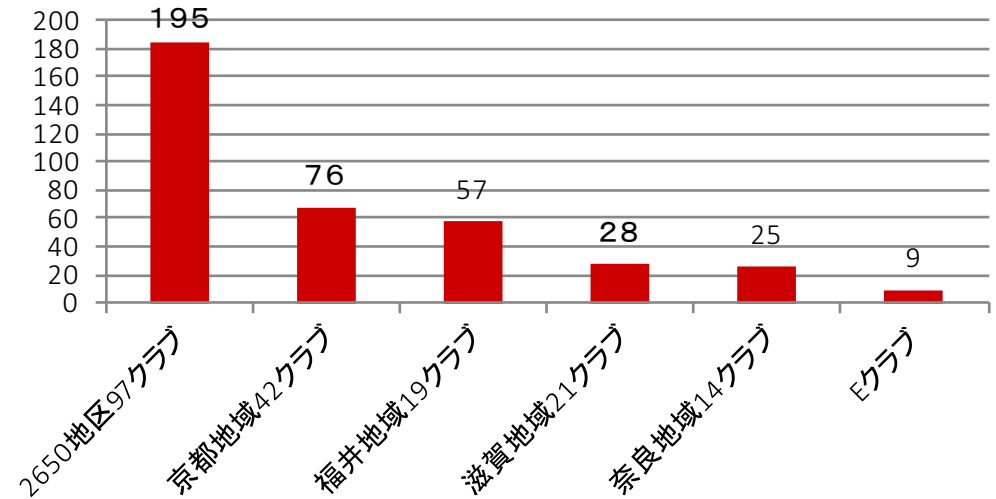

- ・世界のロータリアンの人数は横ばい
- ・減少 日本、北米、イギリス
- ・増加 韓国、ドイツ、インド
- ・日本の目標 88,000人を10万人にする
- ・四つの柱
 - 1 SAKUJI作戦
 - 2 女性会員を増やす
 - 3 維持 日本全体で退会者を減らす
 - 4 クラブ拡大と衛星クラブ

世界・日本・2650地区の会員数状況

●世界の情報【 2015年2月末 】

- ・会員数=1, 207, 102
- ・クラブ数=34, 823
- ・国と地域=200ヶ国以上

●日本の情報【 2015年3月末 】

- ・会員数=88, 570
- ・クラブ数=2, 277

●RI第2650区の情報【 2015年3月末 】

- ・会員数=4, 640
- ・クラブ数=97 (内、女性会員 187)

世界主要国の会員数 (2014年6月13日現在)

2.世界・日本の年齢別状況 (2015年4月現在)

3.世界・日本・2650地区の女性会員比率 (2014年12月末)

全世界の
女性 男性会員と女性会員
15% (女性15%)

日本の男性会員と女性
会員(女性8%)
女性 8%

2650地区の男性会員と女性会員
女性4.1% (女性4.1%)

会員数

■ 2650地区97クラブ ■ 京都地域42クラブ ■ 福井地域19クラブ
 ■ 滋賀地域21クラブ ■ 奈良地域14クラブ ■ Eクラブ

女性会員数

■ 女性

	会員数	女性	女性比率(%)
2650地区97クラブ	4687	195	4.12
京都地域42クラブ	2187	76	3.47
福井地域19クラブ	815	57	7.00
滋賀地域21クラブ	898	28	3.11
奈良地域14クラブ	724	25	3.45
Eクラブ	63	9	14.23

2650地区における会員数別のクラブ比率

会員数	クラブ数	割合
20名以下	7	7%
21～30名	22	23%
31～40名	28	29%
41～50名	11	12%
51～60名	10	10%
61～70名	6	6%
71～80名	2	2%
81～100名	4	4%
101名以上	7	7%

日本の退会者の分布

最後に

会員維持の基本は

「火の用心」活動です。

「声をかける事」が一番大事です。

ご静聴ありがとうございました。