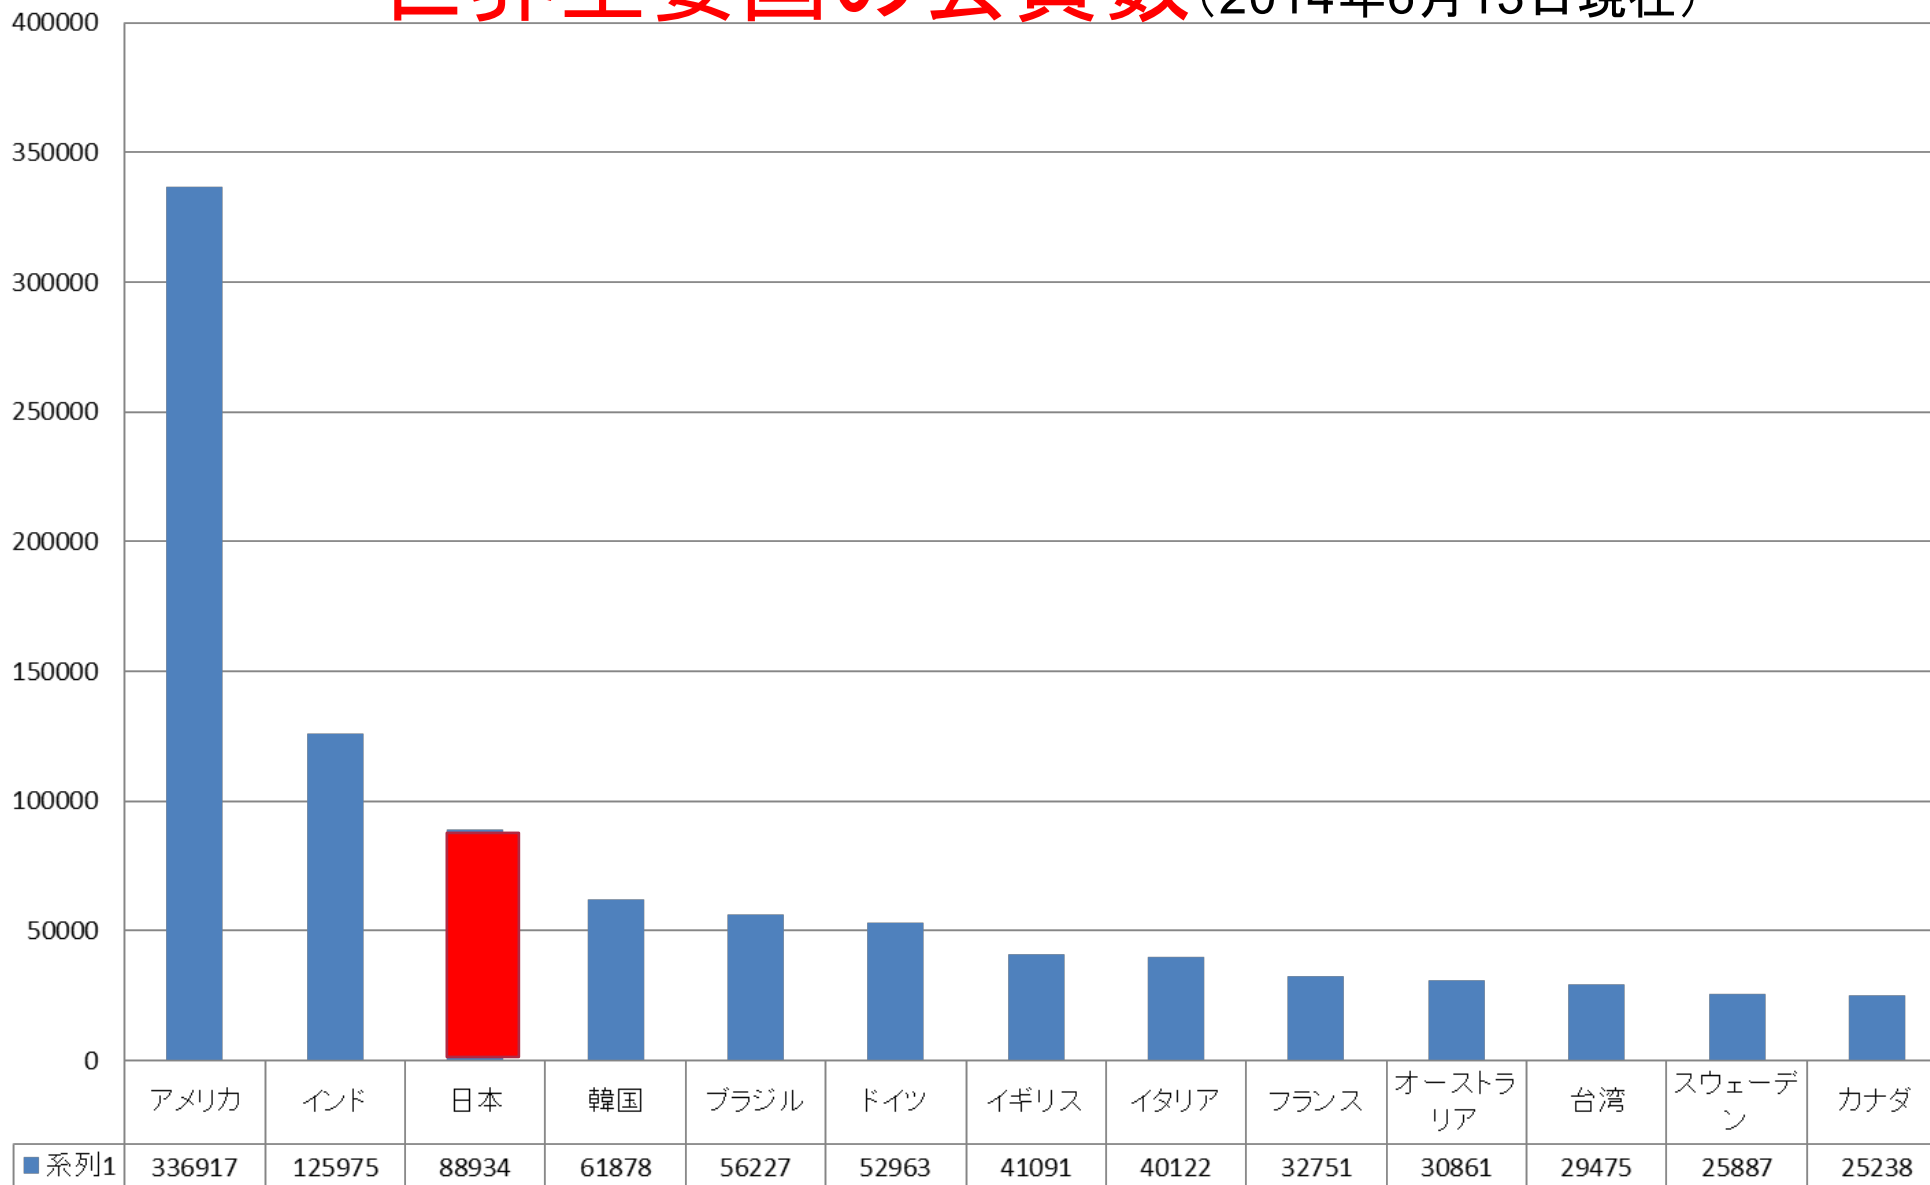

- ・世界のロータリアンの人数は横ばい
- ・減少 日本、北米、イギリス
- ・増加 韓国、ドイツ、インド
- ・日本の目標 88,000人を10万人にする
- ・四つの柱
 - 1 SAKUJI作戦
 - 2 女性会員を増やす
 - 3 維持 日本全体で退会者を減らす
 - 4 クラブ拡大と衛星クラブ

世界・日本・2650地区の会員数状況

●世界の情報【 2015年2月末 】

- ・会員数=1, 207, 102
- ・クラブ数=34, 823
- ・国と地域=200ヶ国以上

●日本の情報【 2015年3月末 】

- ・会員数=88, 570
- ・クラブ数=2, 277

●RI第2650区の情報【 2015年3月末 】

- ・会員数=4, 640
- ・クラブ数=97 (内、女性会員 187)

世界主要国の会員数 (2014年6月13日現在)

2.世界・日本の年齢別状況 (2015年4月現在)

3.世界・日本・2650地区の女性会員比率 (2014年12月末)

全世界の
女性 男性会員と女性会員
15% (女性15%)