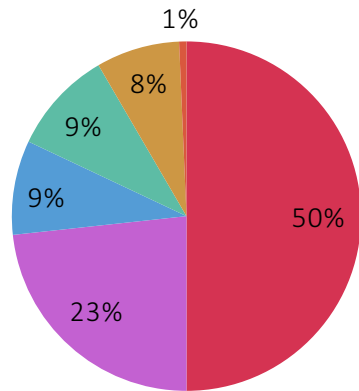

●日本の情報【 2015年3月末 】

- ・会員数=88, 570
- ・クラブ数=2, 277

●RI第2650区の情報【 2015年3月末 】

- ・会員数=4, 640
- ・クラブ数=97 (内、女性会員 187)

世界主要国の会員数 (2014年6月13日現在)

2.世界・日本の年齢別状況 (2015年4月現在)

3.世界・日本・2650地区の女性会員比率 (2014年12月末)

全世界の
女性 男性会員と女性会員
15% (女性15%)

日本の男性会員と女性
会員(女性8%)
女性 8%

2650地区の男性会員と女性会員
女性4.1% (女性4.1%)

会員数

■ 2650地区97クラブ ■ 京都地域42クラブ ■ 福井地域19クラブ
 ■ 滋賀地域21クラブ ■ 奈良地域14クラブ ■ Eクラブ

女性会員数

■ 女性

	会員数	女性	女性比率(%)
2650地区97クラブ	4687	195	4.12
京都地域42クラブ	2187	76	3.47
福井地域19クラブ	815	57	7.00
滋賀地域21クラブ	898	28	3.11
奈良地域14クラブ	724	25	3.45
Eクラブ	63	9	14.23

2650地区における会員数別のクラブ比率

会員数	クラブ数	割合
20名以下	7	7%
21～30名	22	23%
31～40名	28	29%
41～50名	11	12%
51～60名	10	10%
61～70名	6	6%
71～80名	2	2%
81～100名	4	4%
101名以上	7	7%

日本の退会者の分布

最後に

会員維持の基本は

「火の用心」活動です。

「声をかける事」が一番大事です。

ご静聴ありがとうございました。