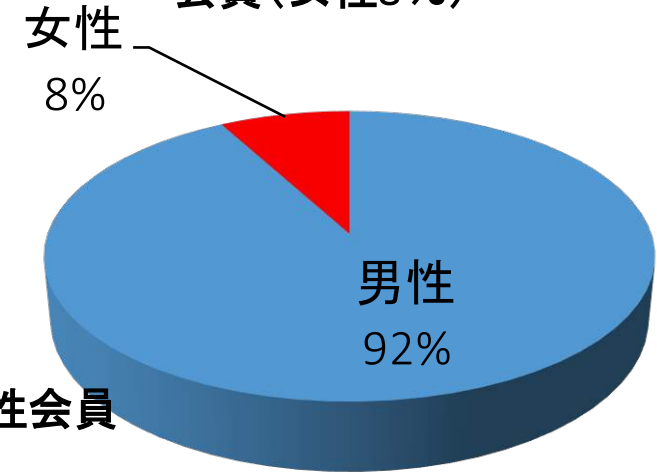

- ・世界のロータリアンの人数は横ばい
- ・減少 日本、北米、イギリス
- ・増加 韓国、ドイツ、インド
- ・日本の目標 88,000人を10万人にする
- ・四つの柱
 - 1 SAKUJI作戦
 - 2 女性会員を増やす
 - 3 維持 日本全体で退会者を減らす
 - 4 クラブ拡大と衛星クラブ

世界・日本・2650地区の会員数状況

●世界の情報【 2015年2月末 】

- ・会員数=1, 207, 102
- ・クラブ数=34, 823
- ・国と地域=200ヶ国以上

●日本の情報【 2015年3月末 】

- ・会員数=88, 570
- ・クラブ数=2, 277

●RI第2650区の情報【 2015年3月末 】

- ・会員数=4, 640
- ・クラブ数=97 (内、女性会員 187)

世界主要国の会員数 (2014年6月13日現在)

2.世界・日本の年齢別状況 (2015年4月現在)

3.世界・日本・2650地区の女性会員比率 (2014年12月末)

全世界の
女性 男性会員と女性会員
15% (女性15%)

日本の男性会員と女性
会員(女性8%)
女性 8%

2650地区の男性会員と女性会員
女性4.1% (女性4.1%)

会員数

■ 2650地区97クラブ ■ 京都地域42クラブ ■ 福井地域19クラブ
 ■ 滋賀地域21クラブ ■ 奈良地域14クラブ ■ Eクラブ

女性会員数

■ 女性

	会員数	女性	女性比率(%)
2650地区97クラブ	4687	195	4.12
京都地域42クラブ	2187	76	3.47
福井地域19クラブ	815	57	7.00
滋賀地域21クラブ	898	28	3.11
奈良地域14クラブ	724	25	3.45
Eクラブ	63	9	14.23