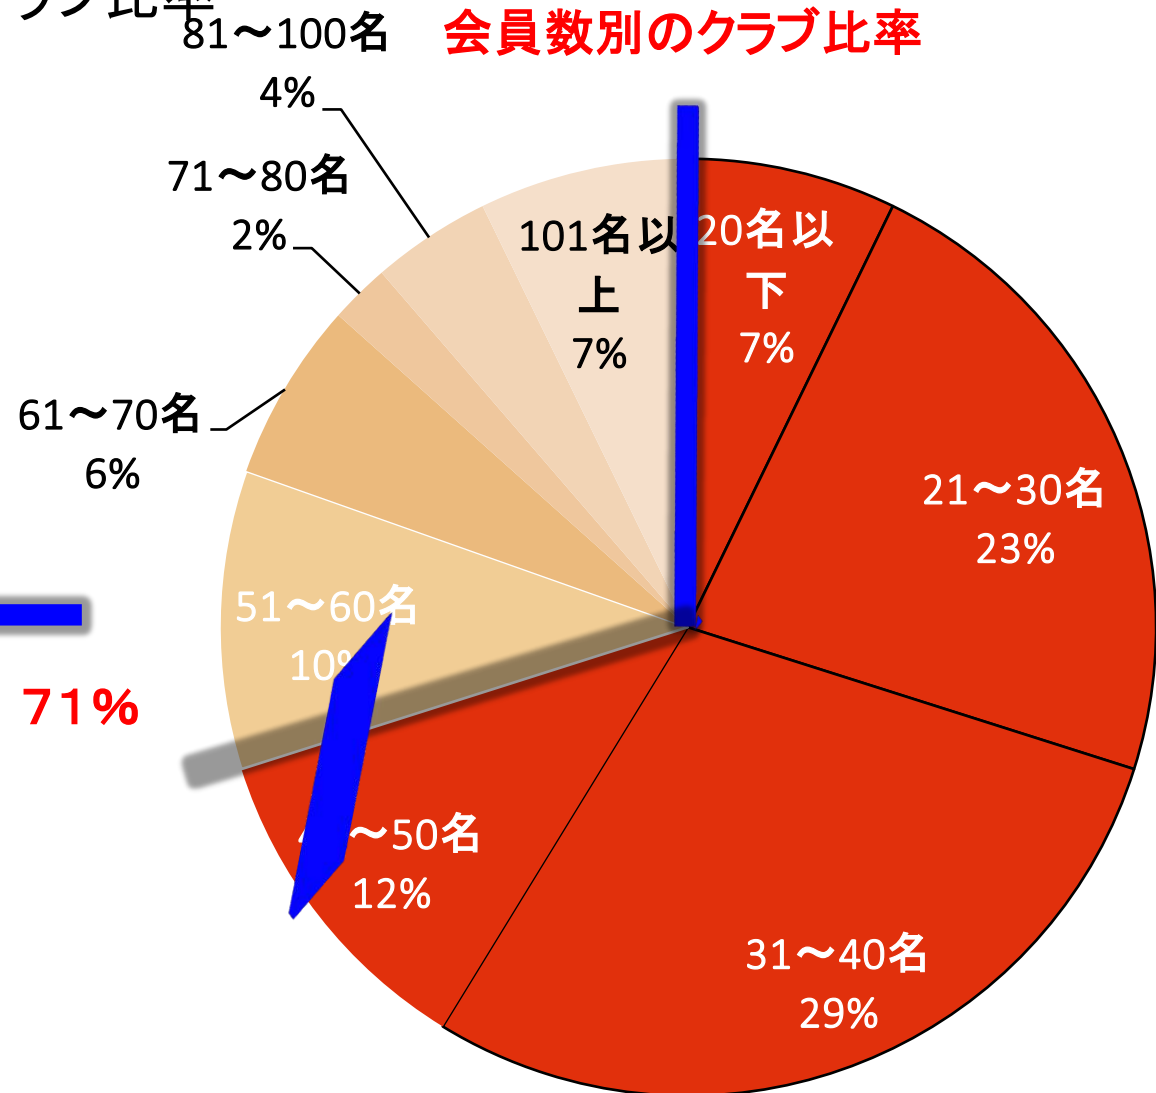

- ・世界のロータリアンの人数は横ばい
- ・減少 日本、北米、イギリス
- ・増加 韓国、ドイツ、インド
- ・日本の目標 88,000人を10万人にする
- ・四つの柱
 - 1 SAKUJI作戦
 - 2 女性会員を増やす
 - 3 維持 日本全体で退会者を減らす
 - 4 クラブ拡大と衛星クラブ

世界・日本・2650地区の会員数状況

●世界の情報【 2015年2月末 】

- ・会員数=1, 207, 102
- ・クラブ数=34, 823
- ・国と地域=200ヶ国以上

●日本の情報【 2015年3月末 】

- ・会員数=88, 570
- ・クラブ数=2, 277

●RI第2650区の情報【 2015年3月末 】

- ・会員数=4, 640
- ・クラブ数=97 (内、女性会員 187)

世界主要国の会員数 (2014年6月13日現在)

2.世界・日本の年齢別状況 (2015年4月現在)

3.世界・日本・2650地区の女性会員比率 (2014年12月末)

全世界の
女性 男性会員と女性会員
15% (女性15%)

日本の男性会員と女性
会員(女性8%)
女性 8%

2650地区の男性会員と女性会員
女性4.1% (女性4.1%)

会員数

■ 2650地区97クラブ ■ 京都地域42クラブ ■ 福井地域19クラブ
 ■ 滋賀地域21クラブ ■ 奈良地域14クラブ ■ Eクラブ

女性会員数

■ 女性

	会員数	女性	女性比率(%)
2650地区97クラブ	4687	195	4.12
京都地域42クラブ	2187	76	3.47
福井地域19クラブ	815	57	7.00
滋賀地域21クラブ	898	28	3.11
奈良地域14クラブ	724	25	3.45
Eクラブ	63	9	14.23

2650地区における会員数別のクラブ比率

会員数	クラブ数	割合
20名以下	7	7%
21～30名	22	23%
31～40名	28	29%
41～50名	11	12%
51～60名	10	10%
61～70名	6	6%
71～80名	2	2%
81～100名	4	4%
101名以上	7	7%

日本の退会者の分布

最後に

会員維持の基本は

「火の用心」活動です。

「声をかける事」が一番大事です。

ご静聴ありがとうございました。