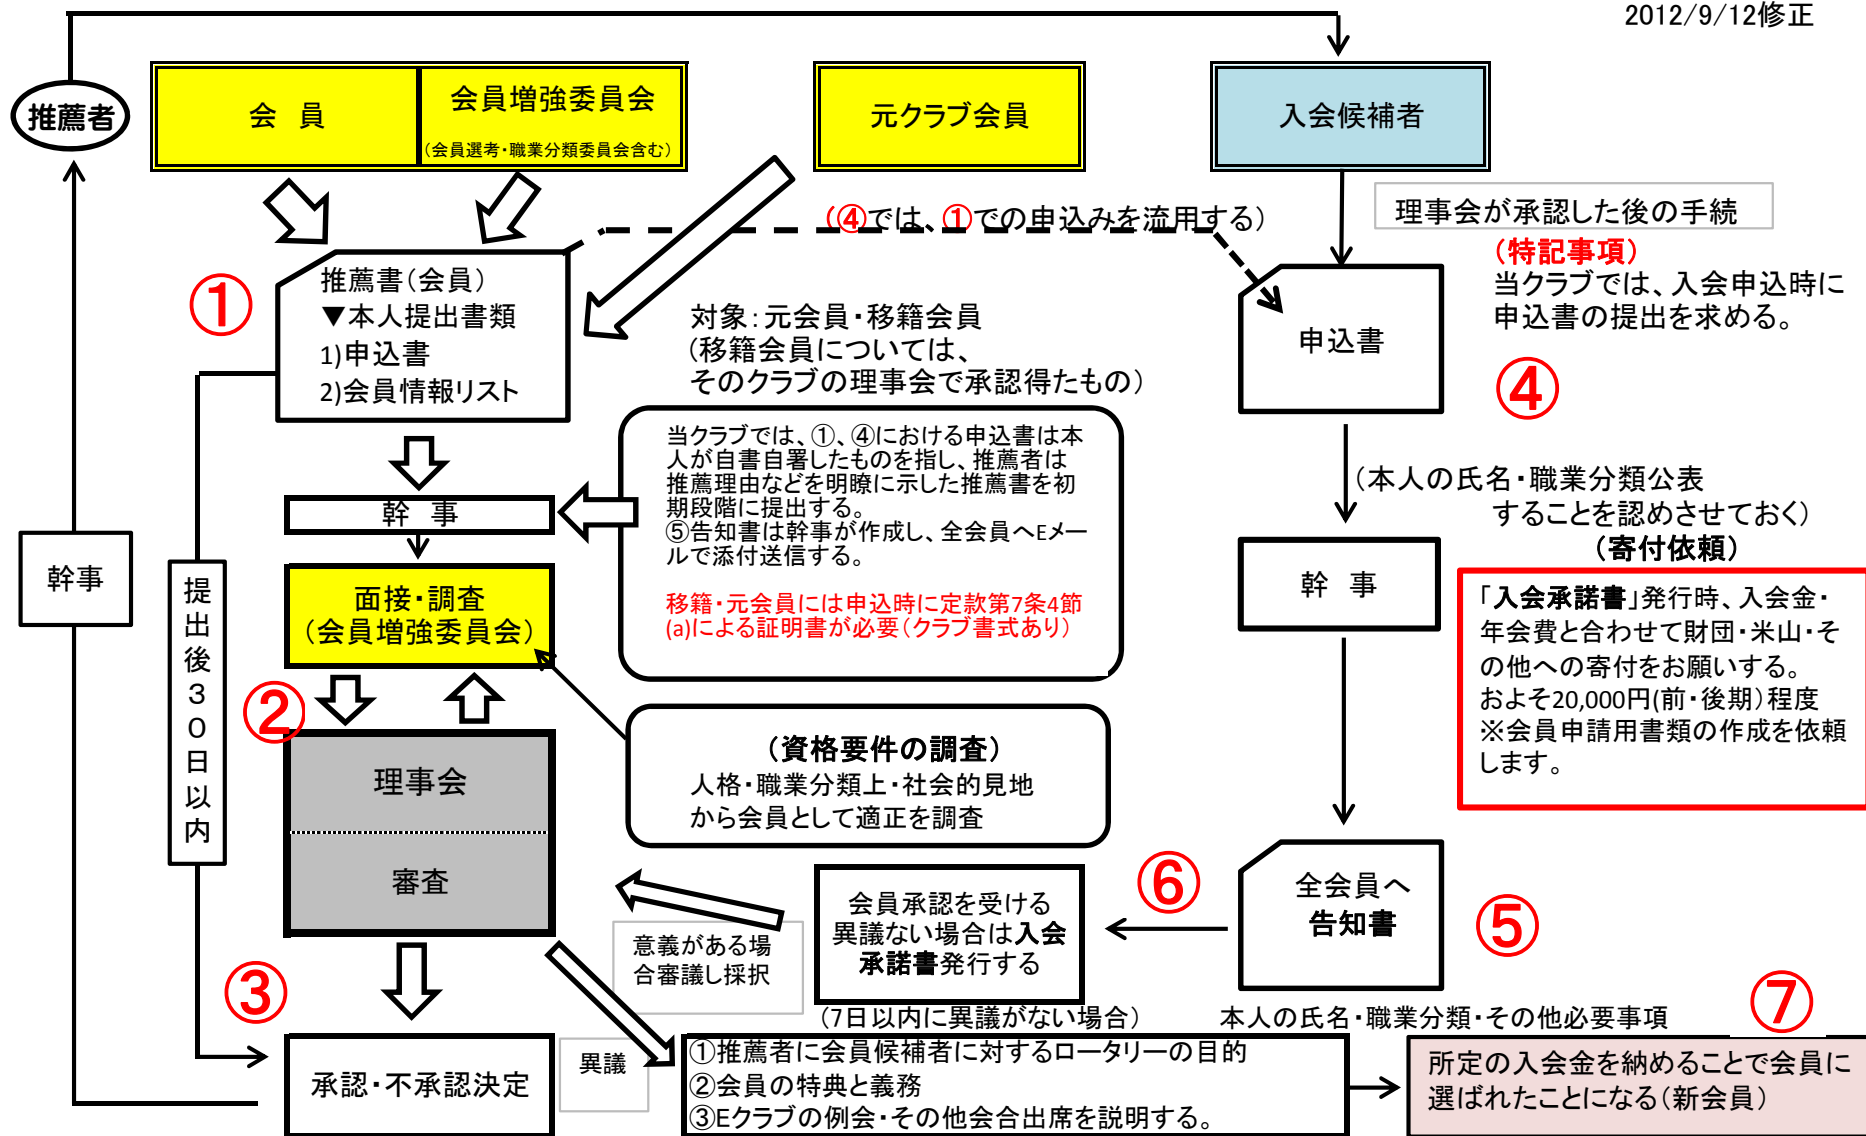

現細則13条 会員選挙の方法

日本ロータリーEクラブ2650 ロータリー・クラブ

会員増強委員会

2012/9/12修正

連絡先: 日本ロータリーEクラブ2650R.C Eメール: info@rotaryclub2650japan.org